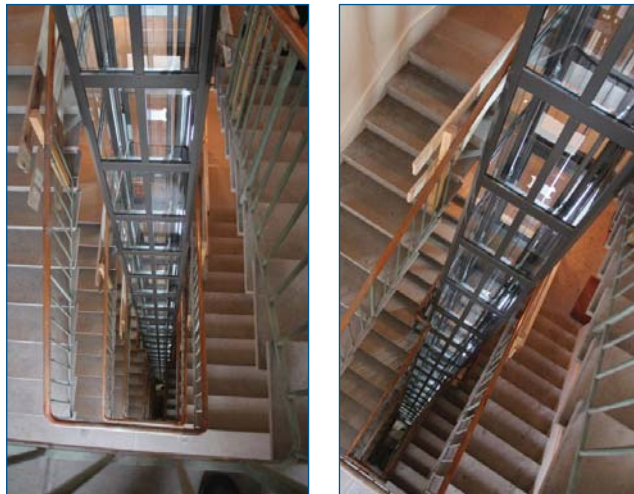

Компактность и возможность установки в любом месте дома

Скорость – 1 м/с

Грузоподъемность – 180, 225, 300 кг

ORION, GULLIVER – лифтовые платформы

Бюджетное решение для
частного дома

Поставляется вместе
с шахтой